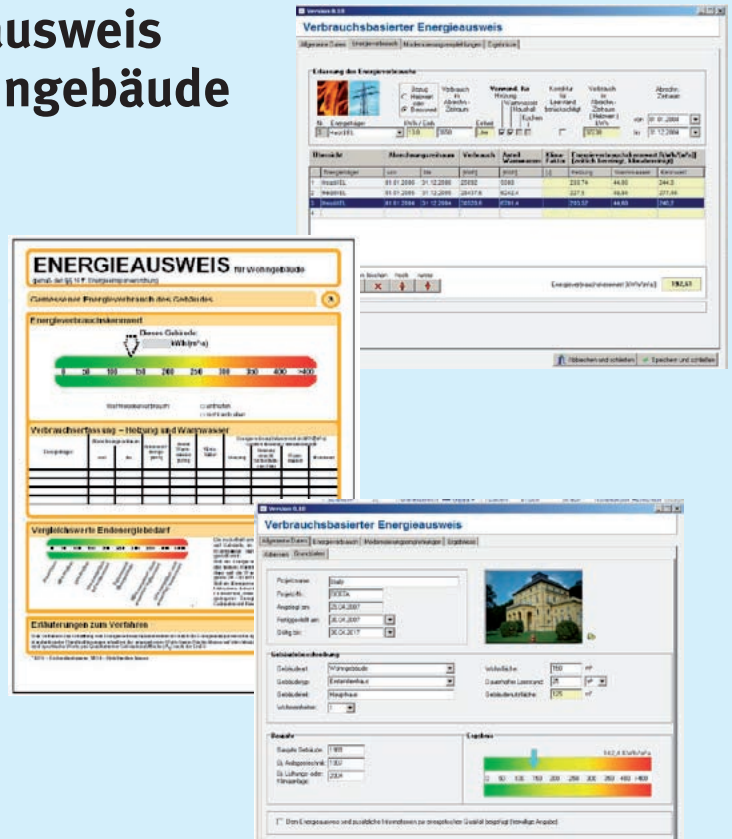

NEU

EnEV-Energieausweis nach Verbrauch

Ingenieurbüro & Software-Entwicklung für
ENERGIE
Beratung

Ingenieurbüro Bially
Am Hang 26 • 61130 Nidderau/Hessen
Telefon (06187) 2 65 15 • Fax (06187) 2 17 14
www.bially.de • ing.buero@bially.de

Verbrauchsorientierter Energieausweis für Wohngebäude und Nichtwohngebäude

- Aufstellung auf Grundlage der EnEV 2007 vom 25.04.2007
- Witterungsbereinigung, Klimadaten für ca. 40 Wetterstationen hinterlegt
- Zuordnung von Postleitzahlen zu Wetterstationen
- Verbrauchserfassung aller Energieträger in der Abrechnungseinheit (z.B. Liter, m³, kg oder kWh)
- Heizwerte für alle gängigen Brennstoffe hinterlegt, Heizwerte manuell anpassbar
- Abrechnungszeitraum frei wählbar
- automatische Umrechnung von Wohnfläche auf Nutzfläche (A_N nach EnEV)
- Erfassung von Modernisierungsempfehlungen (Heizungsanlage und Wärmeschutz)
- normgerechte DIN A4-Ausdrucke